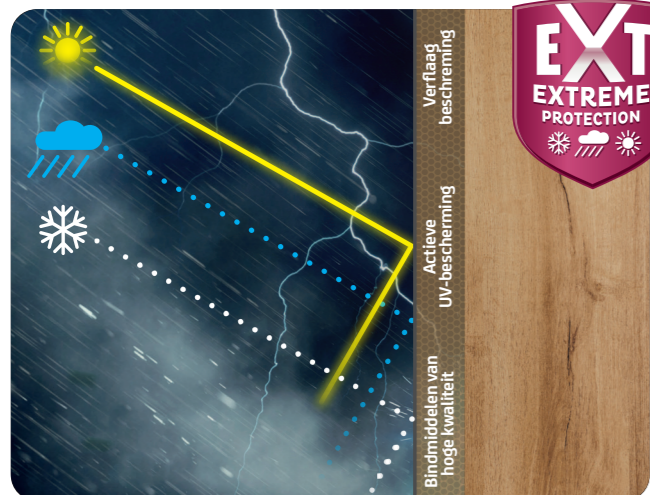

Sigma Woodcare

Natuurlijke
bescherming

Transparante - en dekkende houtafwerking

Uw resultaat telt. Sigma.

Optimale bescherming

Hout leeft! Juist daarom is hout bijzonder, karakteristiek en warm. Het is ook sterk, licht in gewicht en op vele manieren toepasbaar. Daarom heeft hout door de eeuwen heen in alle stijlperiodes van het bouwen altijd een belangrijke plaats ingenomen. Hout is één van de weinige bouwmaterialen die in de natuur groeit. Hout is een hernieuwbare en daarmee oneindige grondstof. Het toepassen van hout als grondstof voor bouwmaterialen past binnen het streven naar duurzaamheid. Ook in de moderne architectuur wordt er door de ontwerper dankbaar gebruik van gemaakt. Voor de bescherming van hout heeft Sigma een uitgebreid assortiment producten, waaronder transparante en dekkende producten. Deze geven niet alleen een voortreffelijke bescherming, maar zorgen er ook voor dat de natuurlijke schoonheid van het hout extra geaccentueerd wordt.

WoodProtect Extreme Protection Technology

Extreme Protection Technology

Dankzij de Extreme Protection technology wordt het houtwerk tegen extreme weersomstandigheden beschermd. Hierdoor blijft het houtwerk mooi en langer schildervrij.

Damp-open

Krasvast

Filmvormend: de mate van indringing in het hout. Dringt de verf geheel in de ondergrond dan is deze niet filmvormend. Blijft de verf als een laag op het oppervlak liggen is deze wel filmvormend.